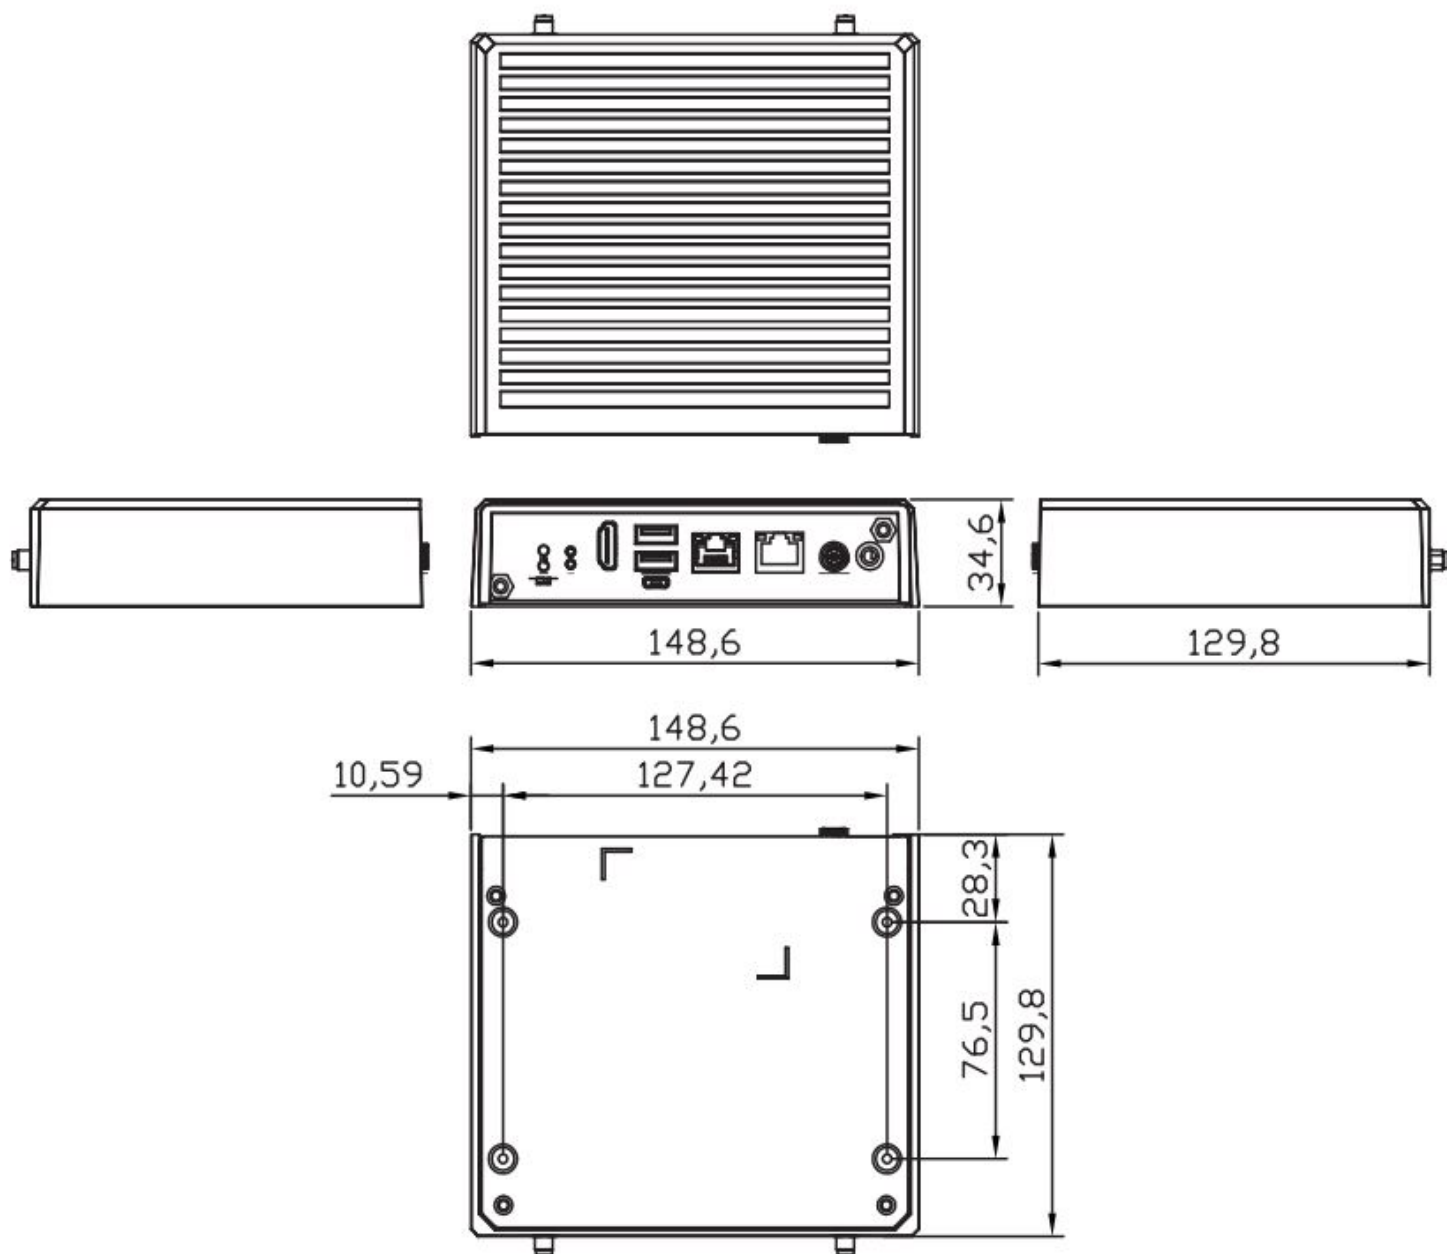

Комплектация

Диск с драйверами – 1 шт. (по запросу)

Паспорт изделия - 1 шт.

Гарантийный талон – 1 шт.

Блок питания - 1 шт.